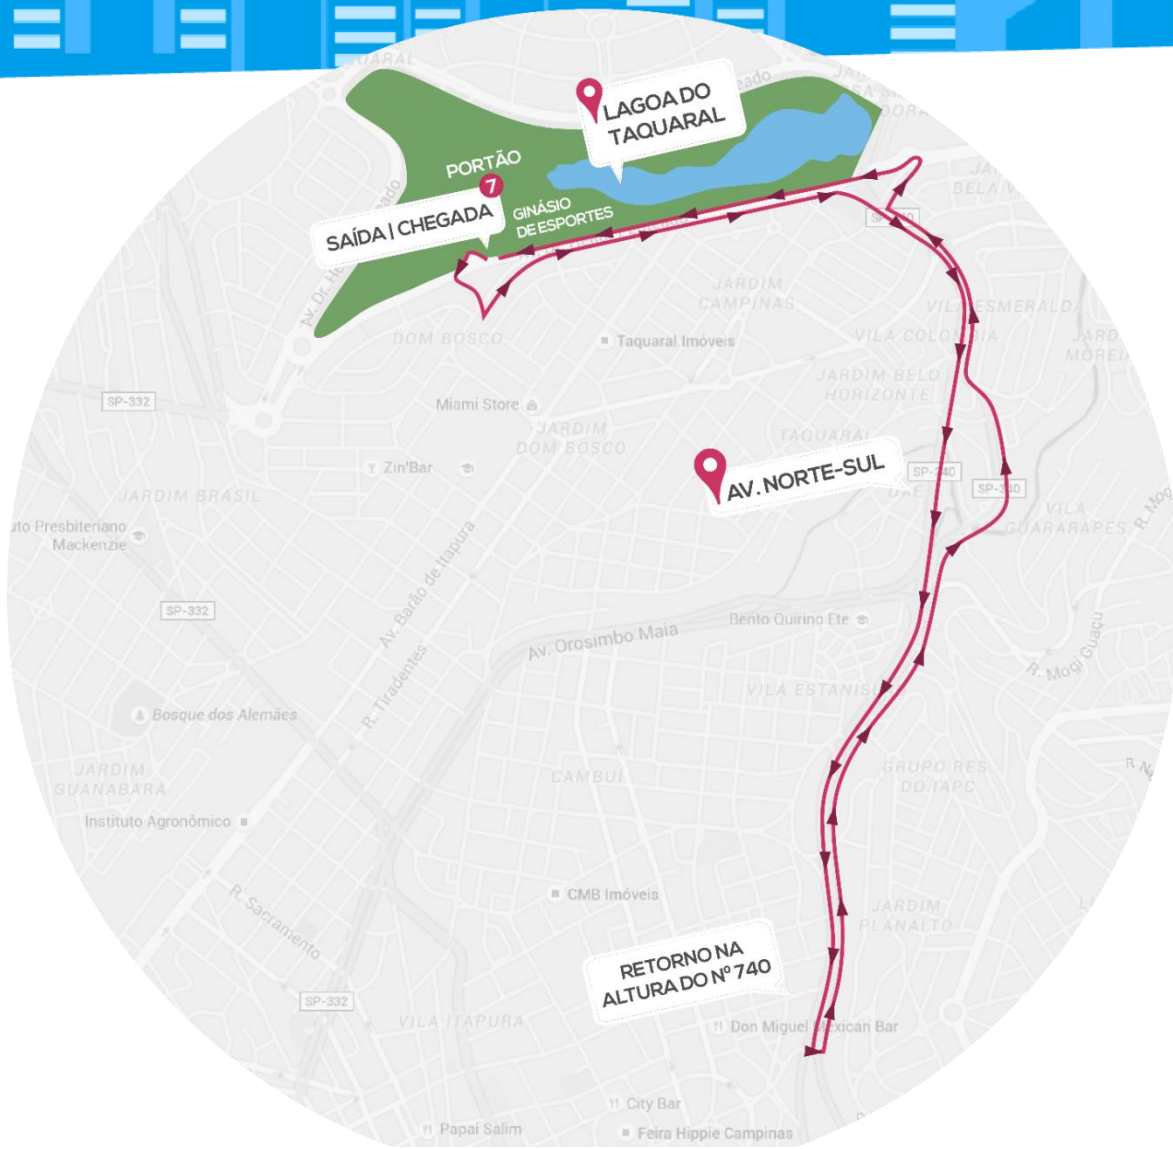

18^o Pedala Campinas

PROPOSTA COMERCIAL

PEDALAR EM FAMÍLIA É EQUILÍBRIO ENTRE O ESPORTE, LAZER E SOLIDARIEDADE

18º Pedala Campinas

Apresentamos a **18ª edição do Pedala Campinas**. Um passeio ciclístico para toda a família que une diversão e solidariedade. As inscrições são feitas por meio da doação de alimentos que são entregues à entidades assistenciais da cidade.

O EVENTO

20

out

às 9h

Portão 7
Lagoa do Taquaral

Há 17 anos marcando presença nos calendários da cidade, o Pedala Campinas é o maior evento ciclístico da região. Ele reúne milhares de famílias e oferece lazer para todas as idades.

Mais que um passeio, ele é também uma ação social:

todo ano é arrecadada 1 tonelada de alimentos e entregue às instituições de caridade de Campinas com o apoio do Banco de Alimentos.

18º Pedala Campinas

**Esporte,
solidariedade
e equilíbrio
em família!**

O PERCURSO

Largada e chegada
pelo portão 7 da
LAGOA DO TAQUARAL.

Com **6KM**, o trajeto segue pela
Av. Norte Sul com retorno na
altura nº 740.

PÚBLICO

Pessoas que buscam um passeio em família.