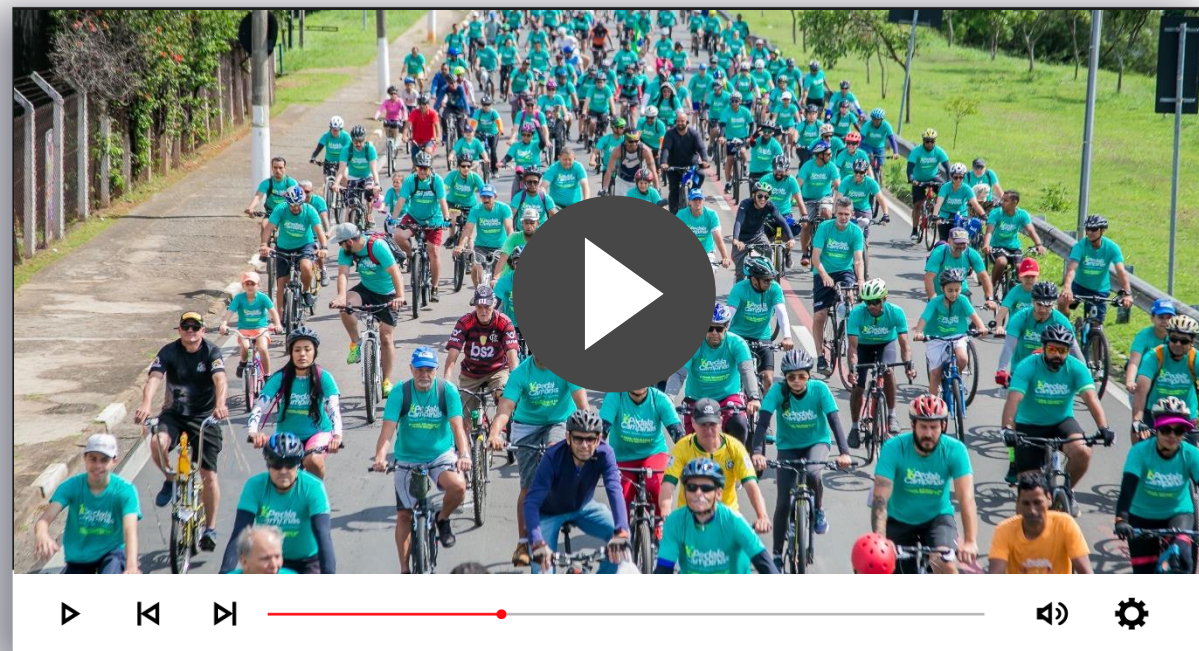

18^o Pedala Campinas

PROPOSTA COMERCIAL

PEDALAR EM FAMÍLIA É EQUILÍBRIO ENTRE O ESPORTE, LAZER E SOLIDARIEDADE

18º Pedala Campinas

Apresentamos a **18ª edição do Pedala Campinas**. Um passeio ciclístico para toda a família que une diversão e solidariedade. As inscrições são feitas por meio da doação de alimentos que são entregues à entidades assistenciais da cidade.

O EVENTO

20

out

às 9h

Portão 7
Lagoa do Taquaral

Há 17 anos marcando presença nos calendários da cidade, o Pedala Campinas é o maior evento ciclístico da região. Ele reúne milhares de famílias e oferece lazer para todas as idades.

Mais que um passeio, ele é também uma ação social:

todo ano é arrecadada 1 tonelada de alimentos e entregue às instituições de caridade de Campinas com o apoio do Banco de Alimentos.

18º Pedala Campinas

**Esporte,
solidariedade
e equilíbrio
em família!**

O PERCURSO

Largada e chegada
pelo portão 7 da
LAGOA DO TAQUARAL.

Com **6KM**, o trajeto segue pela
Av. Norte Sul com retorno na
altura nº 740.

PÚBLICO

Pessoas que buscam um passeio em família.